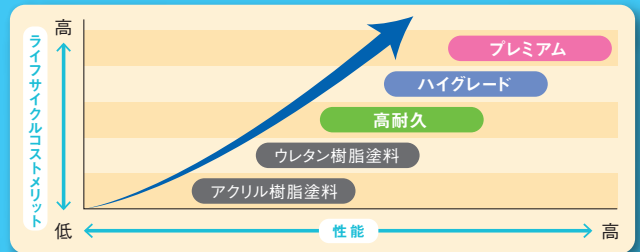

SXL
ヤマダ・エスバイエルホーム

屋根・外壁 塗装

シーリング

足場

全てセットして特別価格でご提供!

外装塗替えキャンペーン

7.1 [NSU] >>> 9.30 [NSU]

(適用条件) 平成30年7月1日(日)から9月30日(日)までの期間中にご契約可能な方に限ります。

塗膜 最高
15年保証!

各エリア
限定 30棟

優れた耐久性を発揮するオリジナル塗料で
いつまでも住まい美しく。

屋根と外壁を超耐候仕様の塗料で丸ごと塗替えで、メンテナンスサイクルコストを削減。
足場や施工の手間がまとめられるおトクなキャンペーンです。ぜひこの機会にご検討を。

3つのコースをご用意しました

15年保証

プレミアム高耐久

超耐久の無機塗料を3回塗り込んでさらに高い耐久性を発揮します。

[約30坪なら]特別価格

1,240,000円 (税別)

[約40坪なら]特別価格

1,443,000円 (税別)

10年保証

ハイグレード高耐久

超耐久の無機塗料を2回塗り、優れた耐久性で美観を保ちます。

[約30坪なら]特別価格

1,090,000円 (税別)

[約40坪なら]特別価格

1,230,000円 (税別)

5年保証

高耐久

高耐久のシリコン塗料とフッ素塗料を使い、美しい外観を維持します。

[約30坪なら]特別価格

990,000円 (税別)

[約40坪なら]特別価格

1,116,000円 (税別)

※シーリング・足場・付帯塗装含まず。【別途工事】カーポート・バルコニー・屋根・テラス屋根、等の脱着、玄関ドア(木製クリアー)・ウッドデッキ・外構等は別途。
表記以外のキャンペーンとの併用はできません。現場状況により追加工事が発生することがあります。

メンテナンスのサイン お住まいがこうになる前にぜひリフォームを!

見積無料

お気軽にお問い合わせください。

リフォームローン

ゼロ

金利キャンペーン開催中!

詳しくはお問い合わせください。

株式会社 ヤマダ・エスバイエルホーム